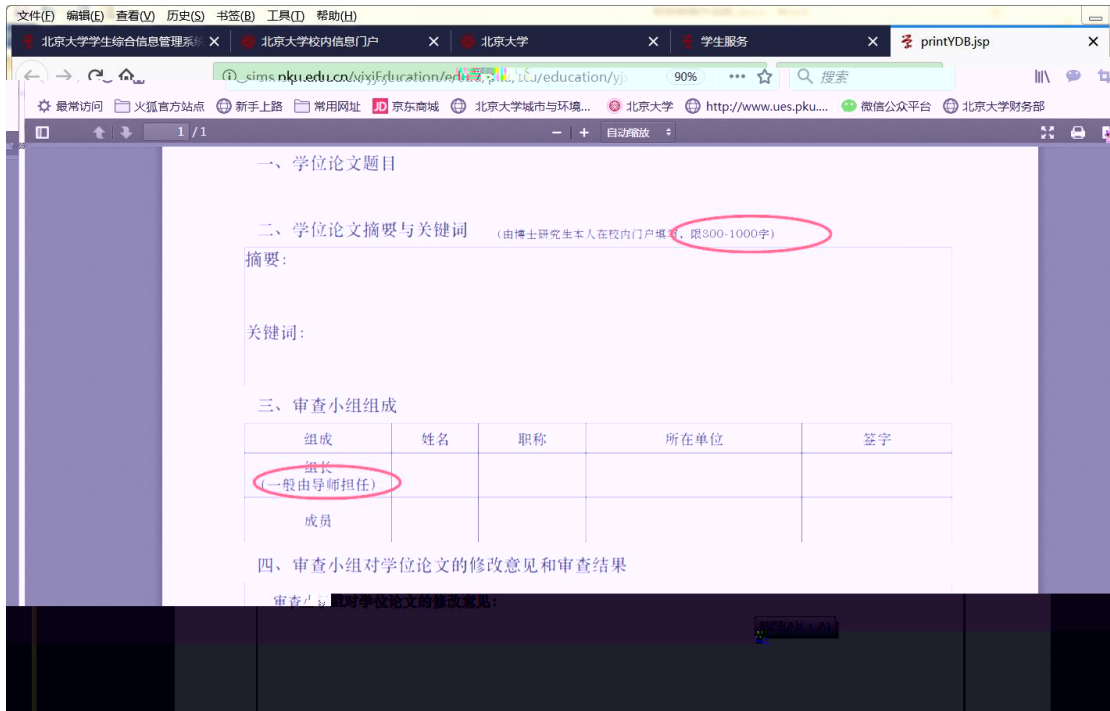

[查看/打印学籍卡](#) | [查看注册历史](#)

[填写学籍异动申请](#) | [查看学籍异动/打印申请表](#)

[查看奖惩信息](#) | [非京籍在学证明](#)

[国际交流资助申请/查询审批结果](#) | [短期访学](#)

[维护个人培养计划](#) | **培养环节录入及打印**

[中期退课申请](#) | [查询培养环节](#)

4

5